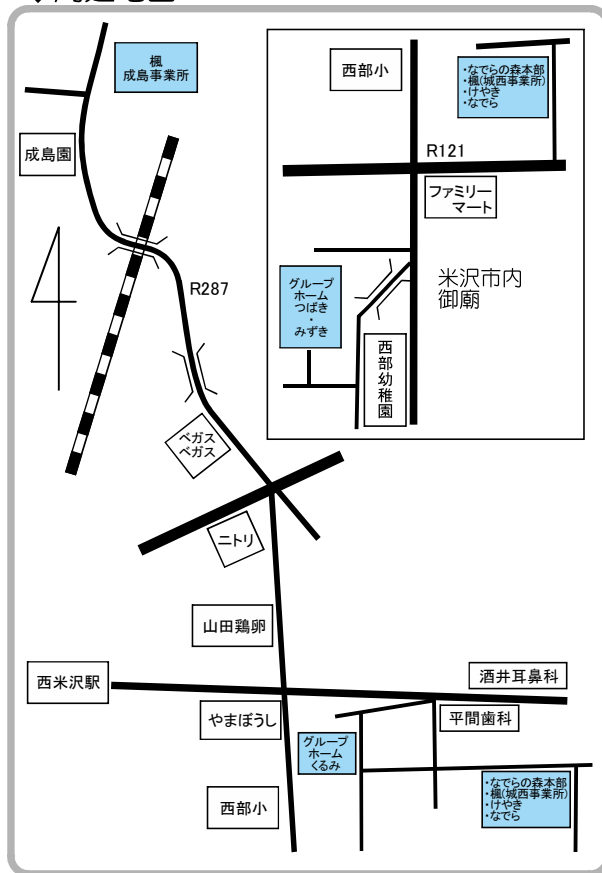

◆周辺地図

なでらの
もり

特定非営利活動法人

なでらの森

www.naderanomori.or.jp